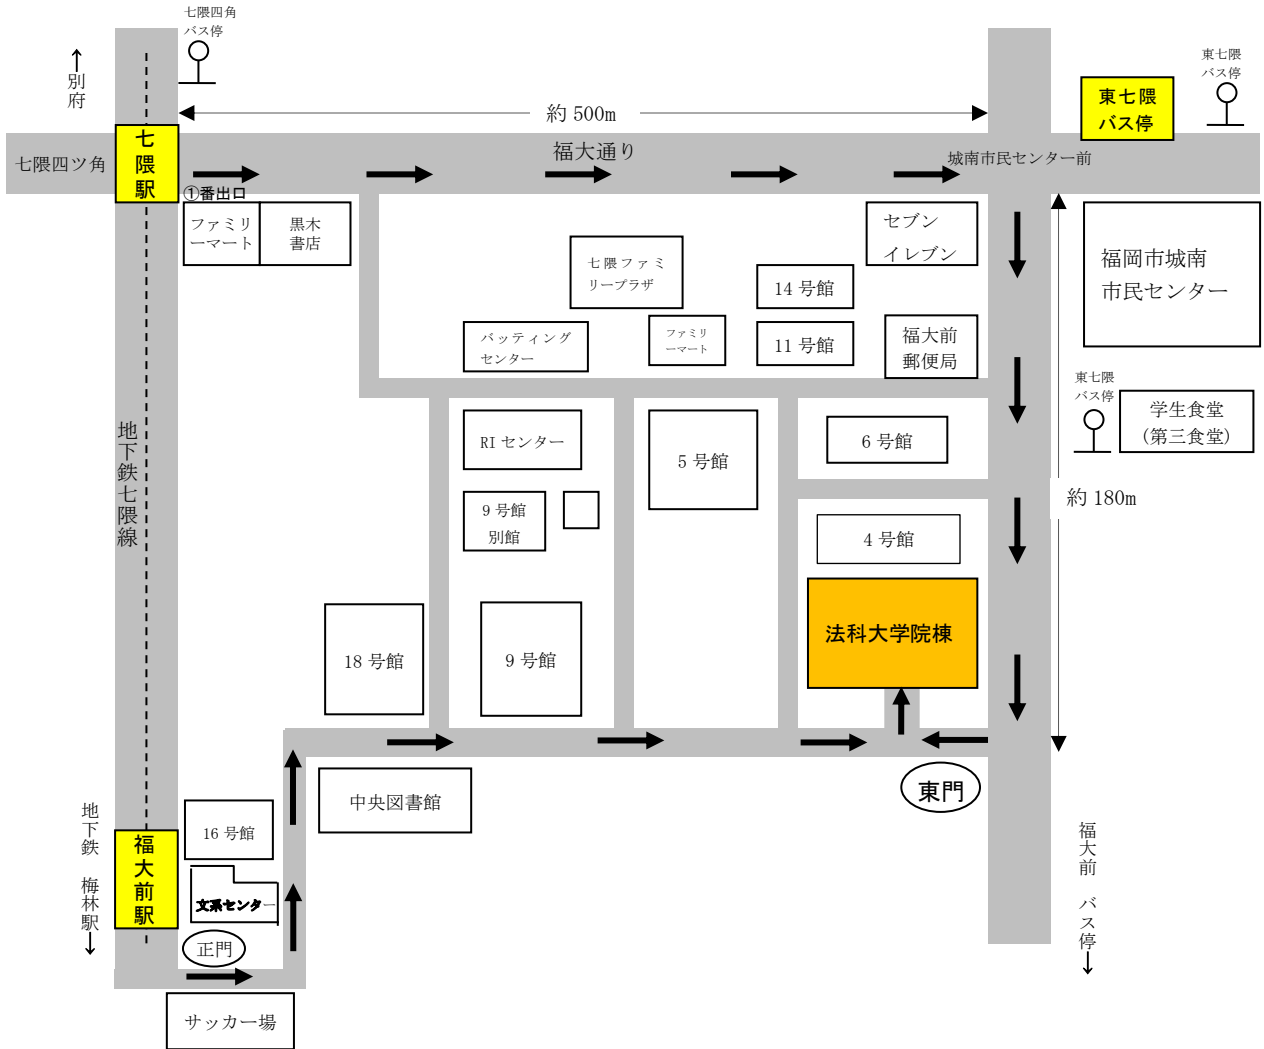

# 福岡大学法科大学院までの経路図

## ■試験会場・試験本部までの所要時間

- 地下鉄七隈線 「七隈駅」(①番出口) から試験会場までの所要時間 : 徒歩約 8 分  
 ※「福大前駅」よりも「七隈駅」からの経路が簡単です。
- 西鉄バス 16 番・12 番「東七隈バス停」から試験会場までの所要時間 : 徒歩約 2 分  
 114 番・140 番「七隈四角バス停」から試験会場までの所要時間 : 徒歩約 10 分

## 大学へのアクセス方法